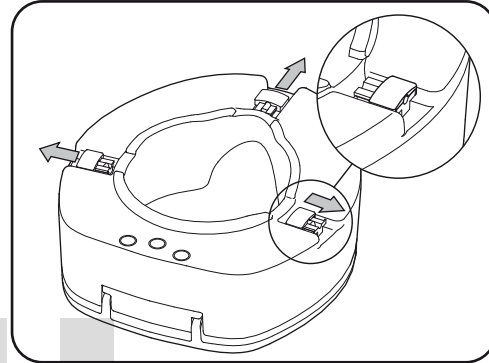

plastisan®

ref.: 14501 softclose

asiento wc elevado

raised toilet seat

réhausse wc

alteador tampo sanita

rialzo seduta wc

wc-sitzerhöhung

access

Industrias Plastisan S.A.
Travesía Industrial, 23 bis.
08907 L'Hospitalet de Llobregat
Barcelona, Spain
T. +34 933 364 300
F. +34 932 632 956
plastisan@plastisan.com
www.plastisan.com

Con tratamiento antimicrobiano
With antimicrobial treatment
Avec traitement antimicrobien