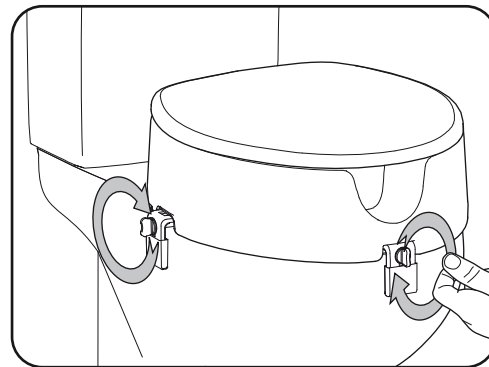

plastisan®

ref.: 14501 softclose

asiento wc elevado

raised toilet seat

réhausse wc

alteador tampo sanita

rialzo seduta wc

wc-sitzerhöhung

access

Industrias Plastisan S.A.
Travesía Industrial, 23 bis.
08907 L'Hospitalet de Llobregat
Barcelona, Spain
T. +34 933 364 300
F. +34 932 632 956
plastisan@plastisan.com
www.plastisan.com

Con tratamiento antimicrobiano
With antimicrobial treatment
Avec traitement antimicrobien