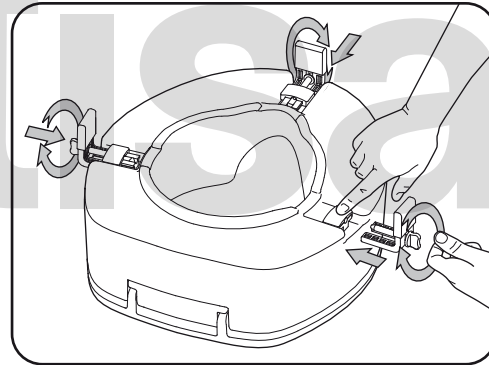

plastisan®

ref.: 14501 softclose

asiento wc elevado

raised toilet seat

réhausse wc

alteador tampo sanita

rialzo seduta wc

wc-sitzerhöhung

access

Industrias Plastisan S.A.
Travesía Industrial, 23 bis.
08907 L'Hospitalet de Llobregat
Barcelona, Spain
T. +34 933 364 300
F. +34 932 632 956
plastisan@plastisan.com
www.plastisan.com

Con tratamiento antimicrobiano
With antimicrobial treatment
Avec traitement antimicrobien