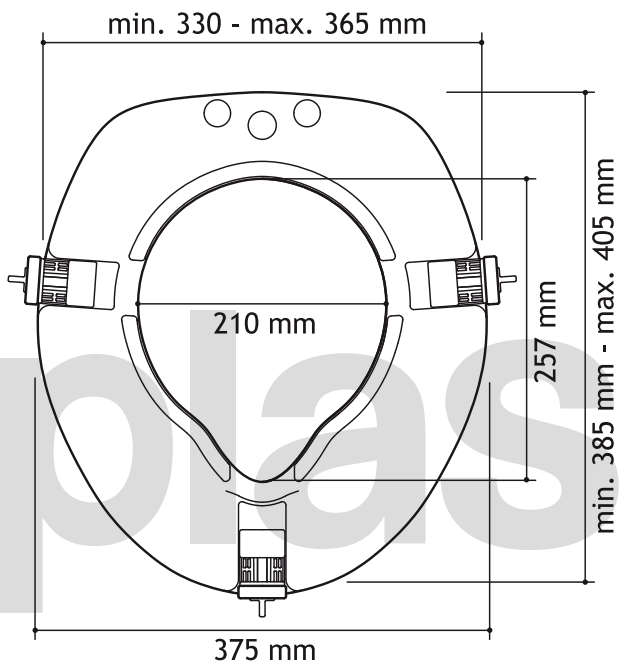

plastisan®

ref.: 14501 softclose

asiento wc elevado

raised toilet seat

réhausse wc

alteador tampo sanita

rialzo seduta wc

wc-sitzerhöhung

access

Industrias Plastisan S.A.
Travesía Industrial, 23 bis.
08907 L'Hospitalet de Llobregat
Barcelona, Spain
T. +34 933 364 300
F. +34 932 632 956
plastisan@plastisan.com
www.plastisan.com

Con tratamiento antimicrobiano
With antimicrobial treatment
Avec traitement antimicrobien