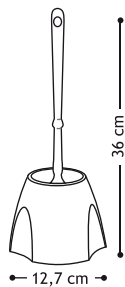

ref.: 12401 - 12402 - 12404 - 12411 - 12412 - 12415

escobillero 12453 - 12454 - 12462 - 12465 - 12469

toilet brush
porte-balai
porta piaçaba
portascopino

1.- Dimensiones y características

- Apoyado al suelo. No requiere instalación
- Termoplástico
- Pelo escobilla clavado
- Envase: film
- Disponible en colores:
 - ref.: 12401 blanco
 - ref.: 12402 azul hielo
 - ref.: 12404 verde hielo
 - ref.: 12411 hielo
 - ref.: 12412 naranja hielo
 - ref.: 12415 lima hielo
 - ref.: 12453 azul opaco
 - ref.: 12454 verde opaco
 - ref.: 12462 naranja opaco
 - ref.: 12465 rojo opaco
 - ref.: 12469 amarillo opaco