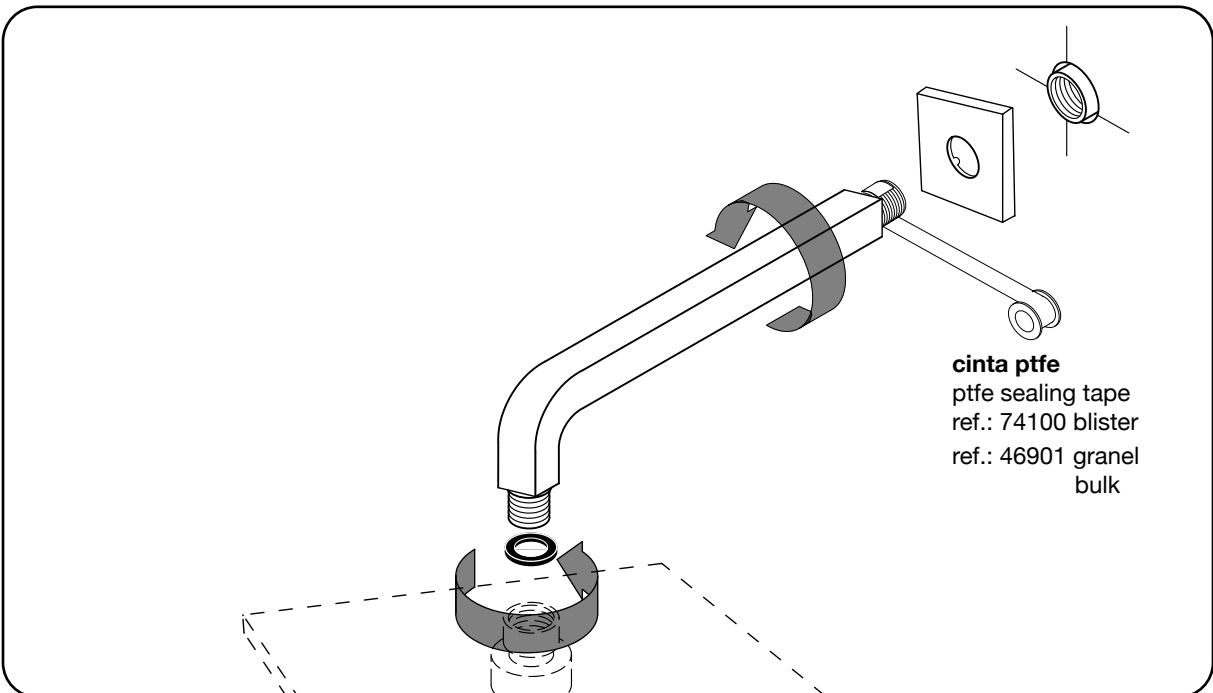

ref.: 27420

brazo ducha latón cuadrado 22x22mm / 400mm

brass square wall shower arm

bras de douche mur carré laiton

haste chuveiro quadrado parede latão

braccio doccia quadrato muro ottone

se recomienda secar el brazo de ducha y el difusor con un paño después de su uso para evitar el depósito de la cal y sales disueltas en el agua.