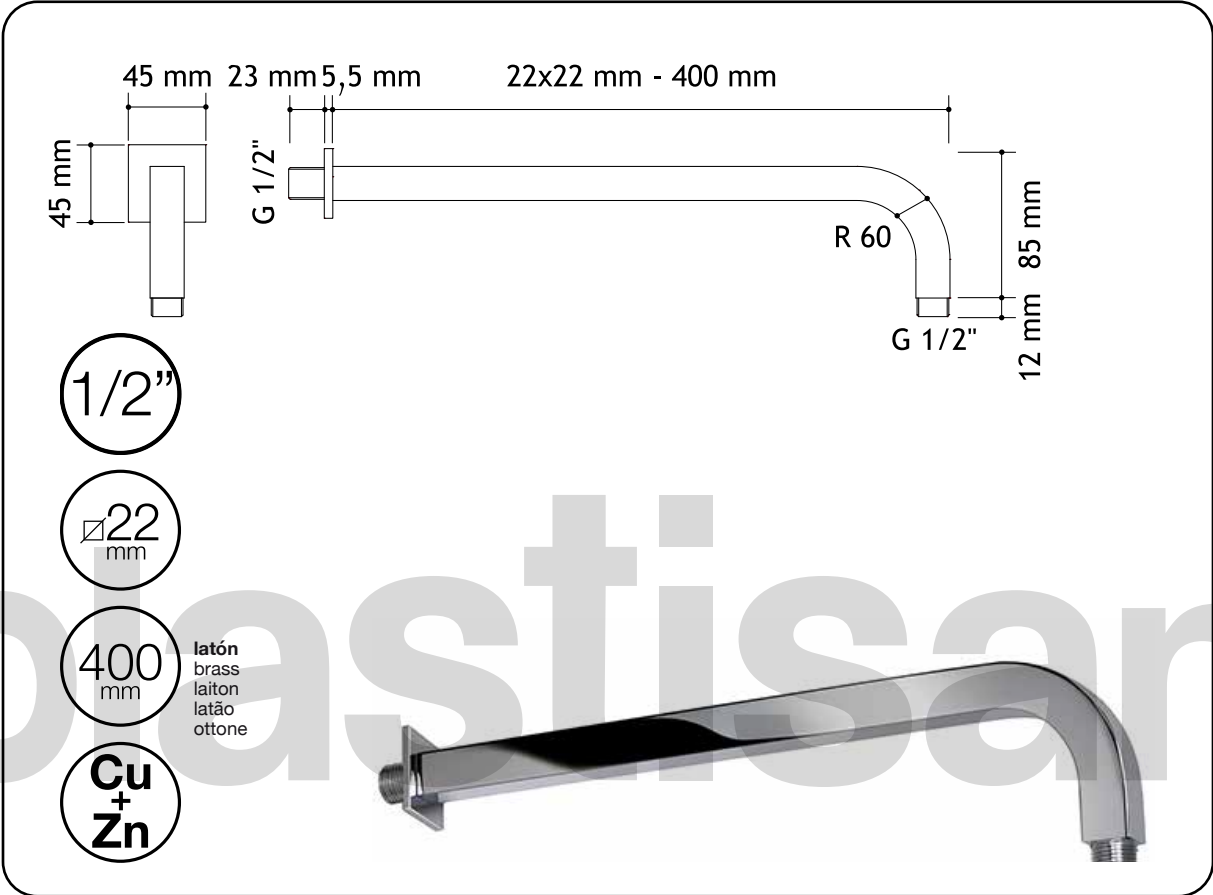

ref.: 27420

brazo ducha latón cuadrado 22x22mm / 400mm

brass square wall shower arm

bras de douche mur carré laiton

haste chuveiro quadrado parede latão

braccio doccia quadrato muro ottone

se recomienda secar el brazo de ducha y el difusor con un paño después de su uso para evitar el depósito de la cal y sales disueltas en el agua.