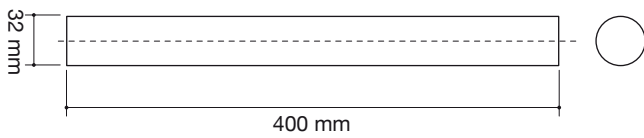

ref.: 44913

**tubo latón salida sifón**  
brass pipe for trap  
tube sortie siphon laiton  
tubo saída sifão latão  
tubo sifone ottone  
sifon-messingrohr

latón  
brass  
laiton  
latão  
ottone  
messing