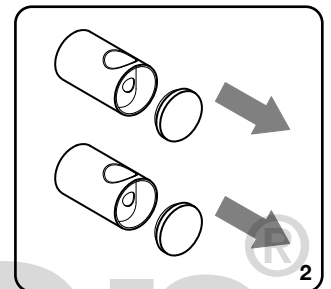

masaje
massage
massage
massagem
massaggio
massage

lluvia masaje
massage rain
pluie massage
normal-massagem
pioggia massaggi
regen-massage

lluvia
rain
pluie
normal
pioggia
regen

jets
jactos
getti

antical
anti-lime-scale
anti-calcaire
anti-calcário
anticalcare
schnellentkalker

ahorro agua
water saver
économiseur d'eau
poupador de água
risparmio d'acqua
wassersparend

doble grapado
double interlock
double agrafage
dupla agrafagem
doppia aggraffatura
doppelt verzahnt

resistencia a tracción
tensile strength
résistance à traction
resistência a tração
resistenza a trazione
zugfestigkeit

acero inoxidable
stainless steel
acier inoxydable
aço inoxidável
acciaio inossidabile
edelstahl