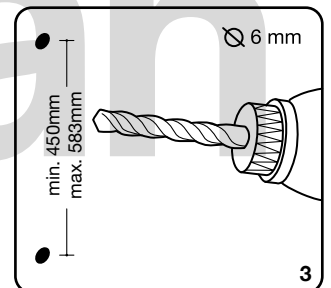

masaje
massage
massage
massagem
massaggio
massage

lluvia masaje
massage rain
pluie massage
normal-massagem
pioggia massaggi
regen-massage

lluvia
rain
pluie
normal
pioggia
regen

jets
jactos
getti

antical
anti-lime-scale
anti-calcaire
anti-calcário
anticalcare
schnellentkalker

ahorro agua
water saver
économiseur d'eau
poupador de água
risparmio d'acqua
wassersparend

doble grapado
double interlock
double agrafage
dupla agrafagem
doppia aggraffatura
doppelt verzahnt

resistencia a tracción
tensile strength
résistance à traction
resistência a tração
resistenza a trazione
zugfestigkeit

acero inoxidable
stainless steel
acier inoxydable
aço inoxidável
acciaio inossidabile
edelstahl