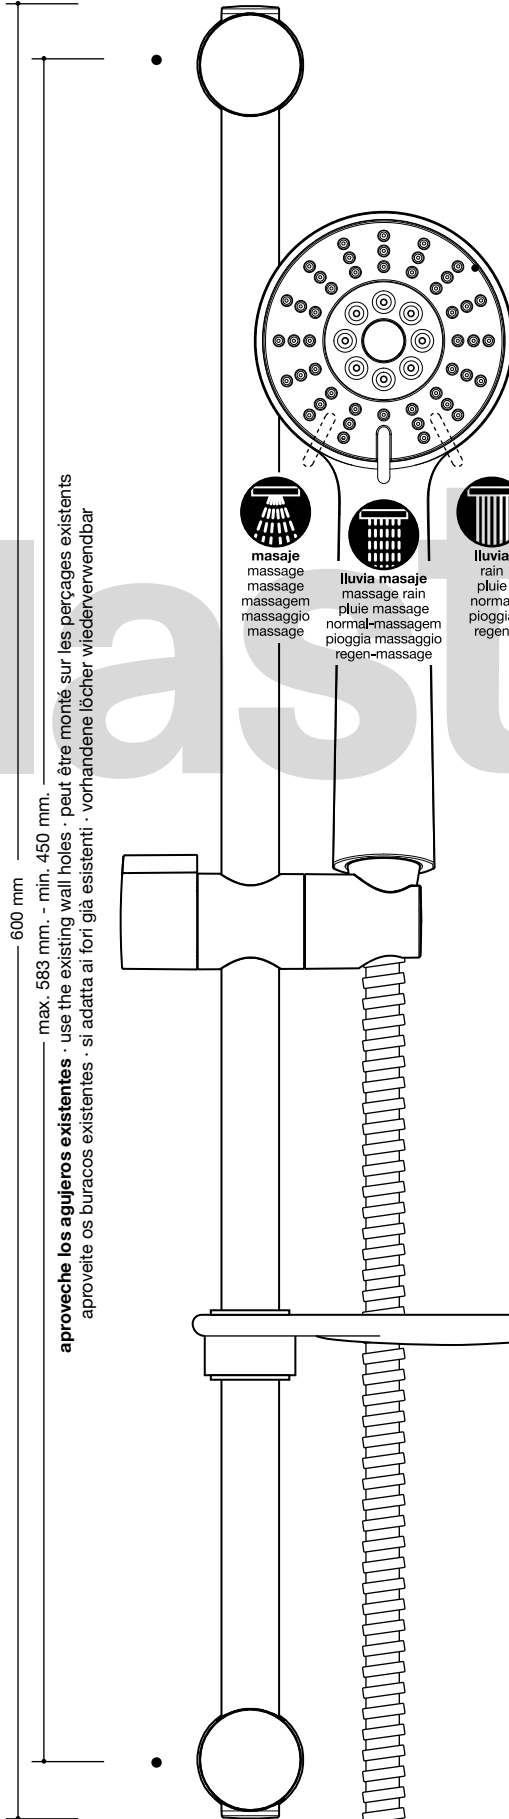

ref.: 70008

conjunto barra deslizante regulable
adjustable sliding rail set
ensemble barre glissante réglable
conjunto rampa chuveiro ajustável
set doccia asta murale regolabile
verstellbares brausenset

aproveche los agujeros existentes · use the existing wall holes · peut être monté sur les perforages existents
aproveite os buracos existentes · si adatta ai fori già esistenti · vorhandene Löcher wiederverwendbar