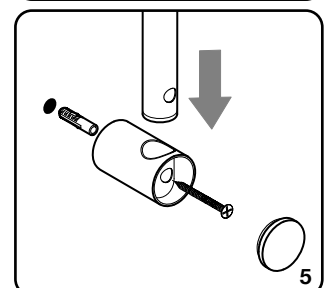

masaje
massage
massage
massagem
massaggio
massage

lluvia masaje
massage rain
pluie massage
normal-massagem
pioggia massaggi
regen-massage

lluvia
rain
pluie
normal
pioggia
regen

jets
jactos
getti

antical
anti-lime-scale
anti-calcaire
anti-calcário
anticalcare
schnellentkalker

ahorro agua
water saver
économiseur d'eau
poupador de água
risparmio d'acqua
wassersparend

doble grapado
double interlock
double agrafage
dupla agrafagem
doppia aggraffatura
doppelt verzahnt

resistencia a tracción
tensile strength
résistance à traction
resistência a tração
resistenza a trazione
zugfestigkeit

acero inoxidable
stainless steel
acier inoxydable
aço inoxidável
acciaio inossidabile
edelstahl