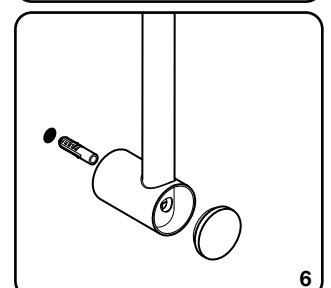

masaje
massage
massage
massagem
massaggio
massage

lluvia masaje
massage rain
pluie massage
normal-massagem
pioggia massaggi
regen-massage

lluvia
rain
pluie
normal
pioggia
regen

jets
jactos
getti

antical
anti-lime-scale
anti-calcaire
anti-calcário
anticalcare
schnellentkalker

ahorro agua
water saver
économiseur d'eau
poupador de água
risparmio d'acqua
wassersparend

doble grapado
double interlock
double agrafage
dupla agrafagem
doppia aggraffatura
doppelt verzahnt

resistencia a tracción
tensile strength
résistance à traction
resistência a tração
resistenza a trazione
zugfestigkeit

acero inoxidable
stainless steel
acier inoxydable
aço inoxidável
acciaio inossidabile
edelstahl