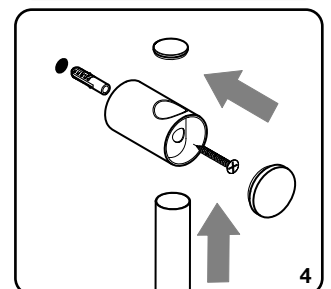

masaje
massage
massage
massagem
massaggio
massage

lluvia masaje
massage rain
pluie massage
normal-massagem
pioggia massaggi
regen-massage

lluvia
rain
pluie
normal
pioggia
regen

jets
jactos
getti

antical
anti-lime-scale
anti-calcaire
anti-calcário
anticalcare
schnellentkalker

ahorro agua
water saver
économiseur d'eau
poupador de água
risparmio d'acqua
wassersparend

doble grapado
double interlock
double agrafage
dupla agrafagem
doppia aggraffatura
doppelt verzahnt

resistencia a tracción
tensile strength
résistance à traction
resistência a tração
resistenza a trazione
zugfestigkeit

acero inoxidable
stainless steel
acier inoxydable
aço inoxidável
acciaio inossidabile
edelstahl