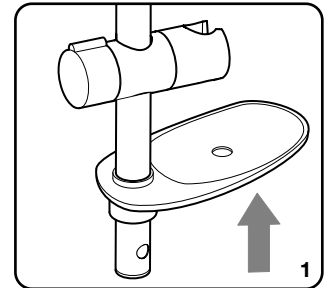

masaje
massage
massage
massagem
massaggio
massage

lluvia masaje
massage rain
pluie massage
normal-massagem
pioggia massaggi
regen-massage

lluvia
rain
pluie
normal
pioggia
regen

jets
jactos
getti

antical
anti-lime-scale
anti-calcaire
anti-calcário
anticalcare
schnellentkalker

ahorro agua
water saver
économiseur d'eau
poupador de água
risparmio d'acqua
wassersparend

doble grapado
double interlock
double agrafage
dupla agrafagem
doppia aggraffatura
doppelt verzahnt

resistencia a tracción
tensile strength
résistance à traction
resistência a tração
resistenza a trazione
zugfestigkeit

acero inoxidable
stainless steel
acier inoxydable
aço inoxidável
acciaio inossidabile
edelstahl