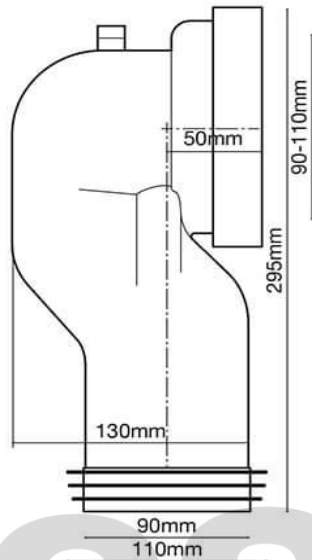

ref.: 99574

manguito CURVO corto COMPACT
WC pan connector curved COMPACT
sortie de cuvette courbée COMPACT
calção curvo COMPACT
raccordo curvo COMPACT

opciones
options
options
opções
opzioni
optionen

con junta labiada
with fins gasket
avec joint à lèvres
com junta labiada
con guarnizione alette
mit lippendichtung

para encolar
to be glued
à coller
para encolar
da incollare
zum kleben

8 421964 995744

blanco / white / blanc / branco / bianco
film / shrinkpack / film / film / film

PP