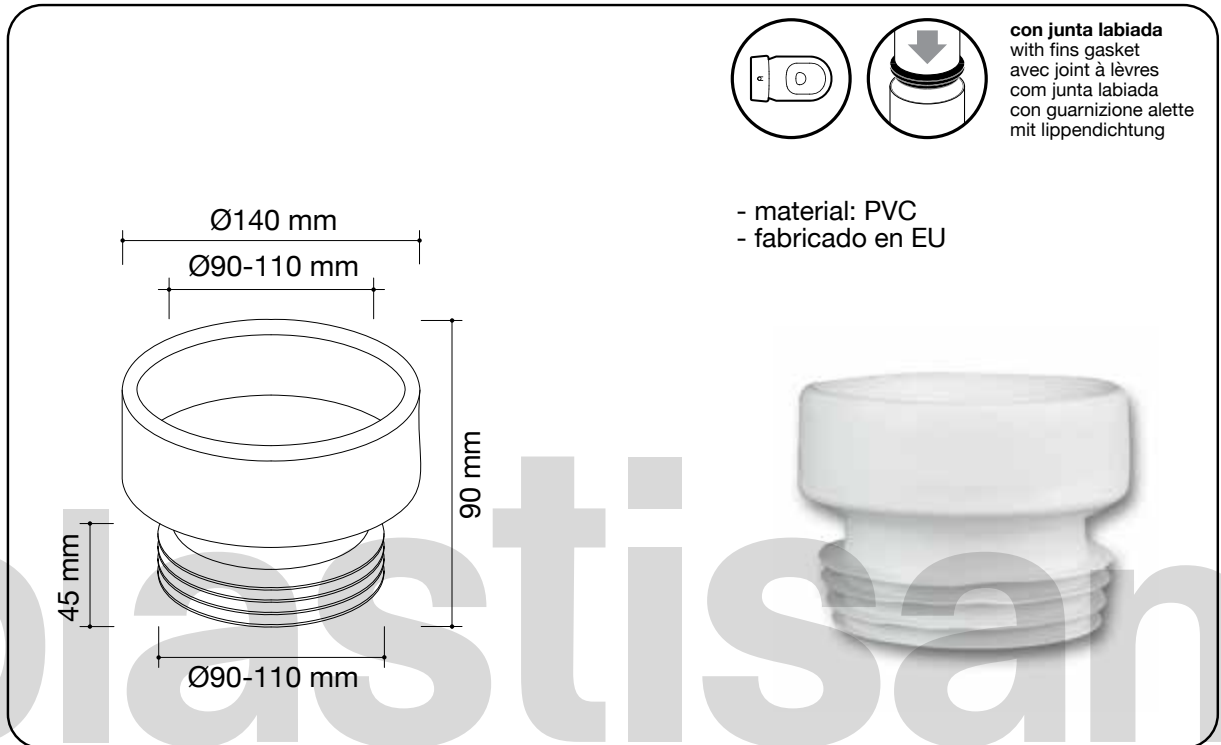

plastisan®

ref.: 99554

manguito wc flexible concéntrico
bowl outlet wc concentric flexible
sortie de cuvette droite souple
calção wc flexível concéntrico
raccordo wc flexible concéntrico
wc-anschlussrohr, weich

Industrias Plastisan S.A.
Travesía Industrial, 23 bis.
08907 L'Hospitalet de Llobregat
Barcelona, Spain
T. +34 933 364 300
plastisan@plastisan.com
www.plastisan.com

este documento contiene información confidencial propiedad de Industrias Plastisan, S.A.
ni el documento ni la información contenida pueden ser difundidas ni reproducidas
total o parcialmente sin el consentimiento expreso de Industrias Plastisan, S.A.

this document contains confidential information that is proprietary to Industrias Plastisan, S.A..
neither the document nor the information contained therein should be disclosed or reproduced in
whole or in part, without express written consent of Industrias Plastisan, S.A.