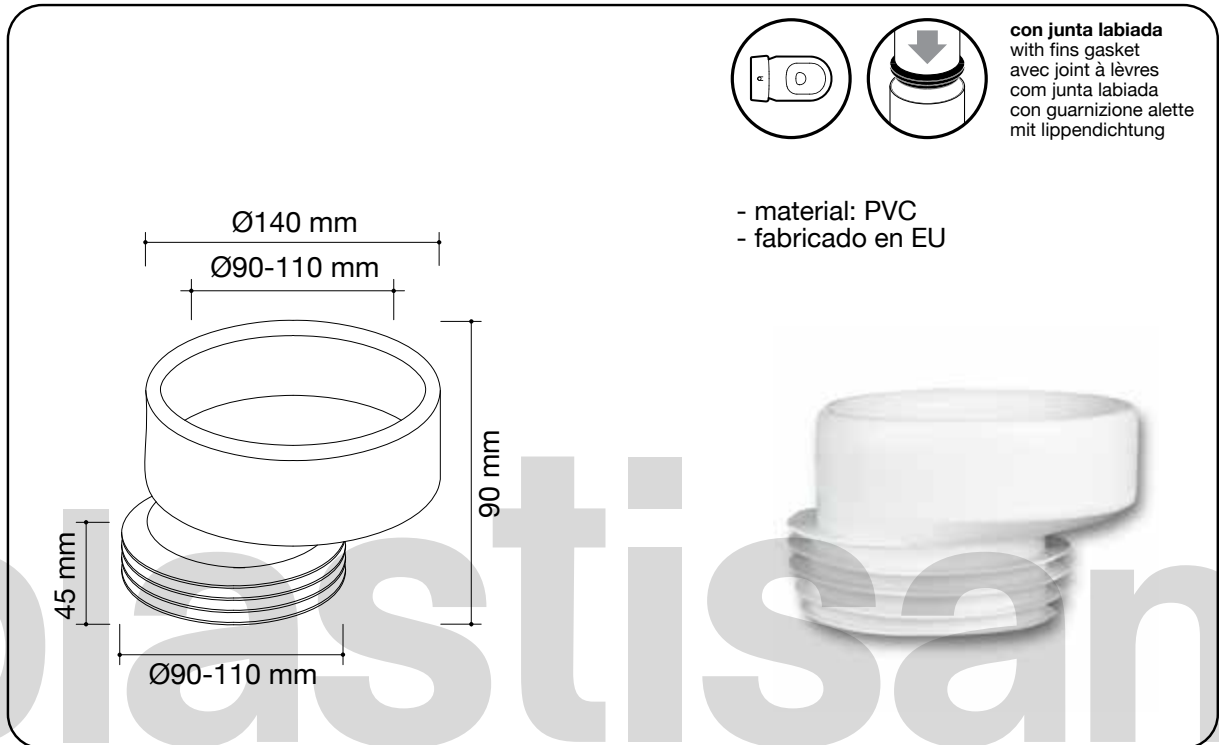

plastisan®

ref.: 99555

manguito wc flexible excéntrico
bowl outlet wc eccentric flexible
sortie de cuvette excentrée souple
calção wc flexível excêntrico
raccordo wc flexible eccentrico
wc-anschlussrohr, versatz weich

Industrias Plastisan S.A.
Travesía Industrial, 23 bis.
08907 L'Hospitalet de Llobregat
Barcelona, Spain
T. +34 933 364 300
plastisan@plastisan.com
www.plastisan.com

este documento contiene información confidencial propiedad de Industrias Plastisan, S.A.
ni el documento ni la información contenida pueden ser difundidas ni reproducidas
total o parcialmente sin el consentimiento expreso de Industrias Plastisan, S.A.

this document contains confidential information that is proprietary to Industrias Plastisan, S.A..
neither the document nor the information contained therein should be disclosed or reproduced in
whole or in part, without express written consent of Industrias Plastisan, S.A.