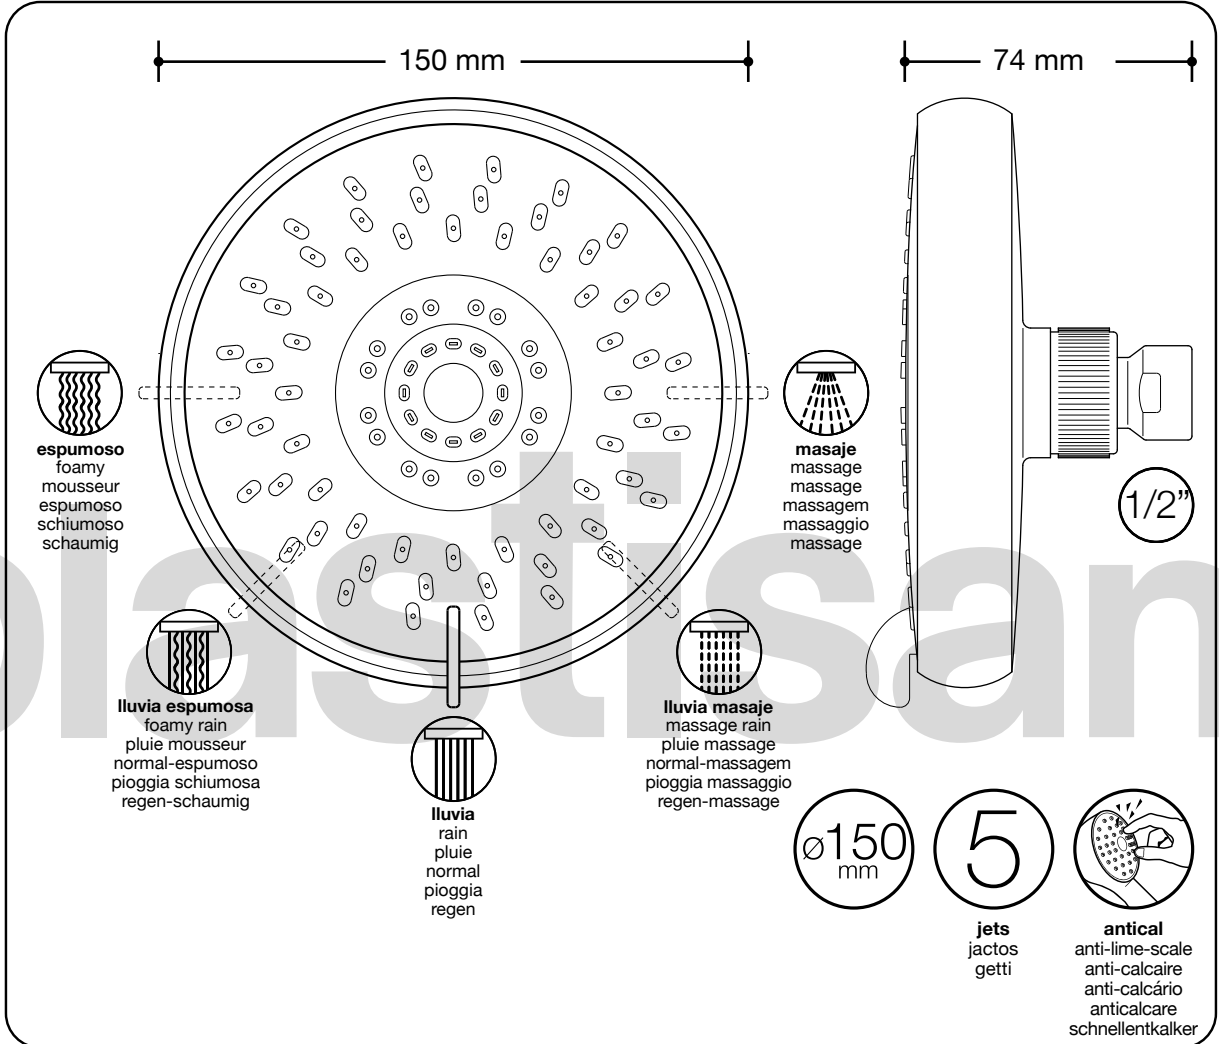

ref.: 64313  
**difusor ducha**  
 overhead shower  
 douche de tête  
 chuveiro fixo  
 soffione  
 kopfbrause

Se recomienda secar el difusor con un paño después de su uso para evitar el depósito de la cal y sales disueltas en el agua.