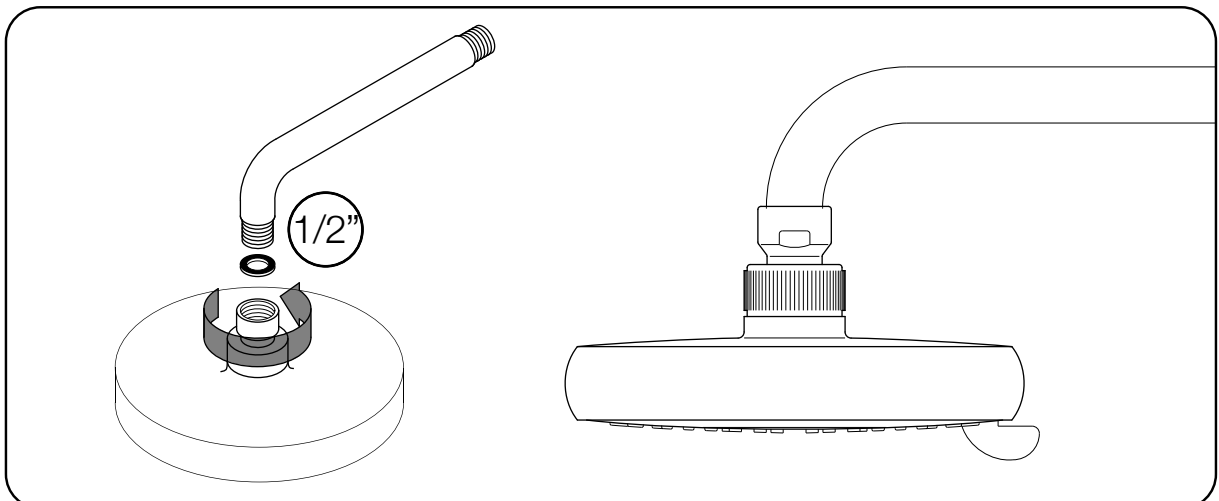

ref.: 64313  
**difusor ducha**  
 overhead shower  
 douche de tête  
 chuveiro fixo  
 soffione  
 kopfbrause

Se recomienda secar el difusor con un paño después de su uso para evitar el depósito de la cal y sales disueltas en el agua.