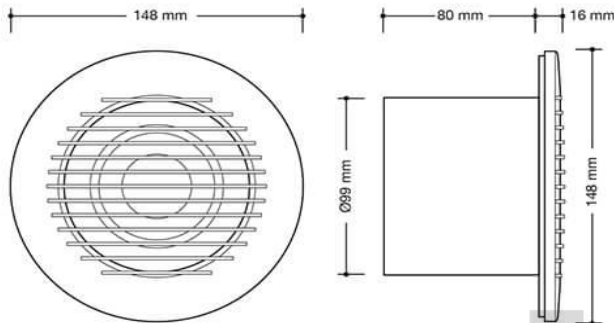

ref.: 99611

extractor rejilla redondo

extractor fan grille round

extracteur grille rond

extrator grelha redondo

aspiratore griglia circolare