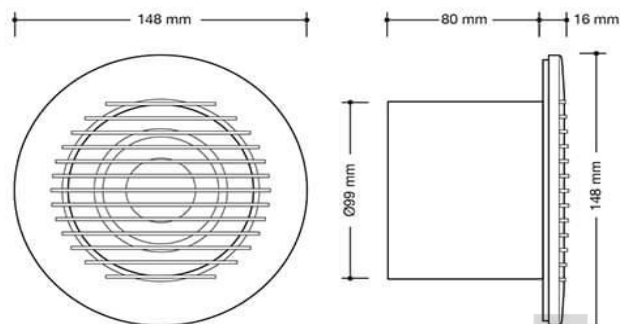

ref.: 99615

extractor rejilla redondo temporizado

extractor fan grille round timer

extracteur grille rond temporisé

extrator grelha redondo temporizado

aspiratore griglia circolare timer