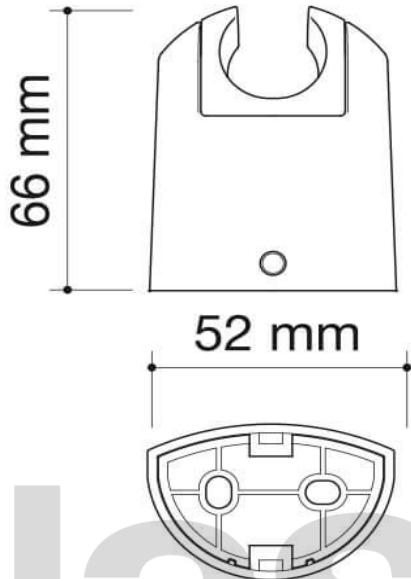

ref.: 12305

soporte ducha ZAC

shower holder ZAC

support douche réglable ZAC

suporte chuveiro ajustável ZAC

supporto doccia regolabile ZAC

8 421964 123055

cromo / chrome / chromé / cromo / cromato