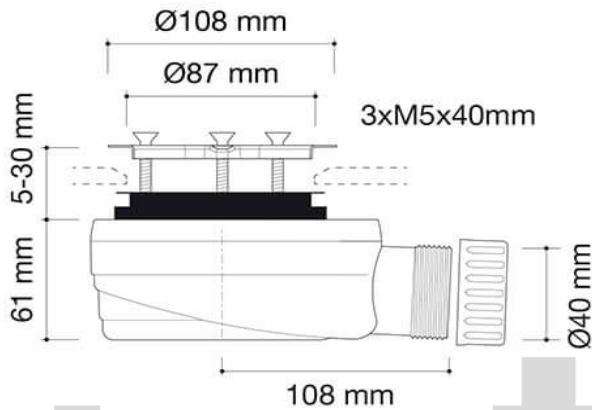

ref.: 75946

válvula sif. ducha torn. **FILTRO** sin tapa  
shower waste screws **FILTER** without cover  
bonde réceveur à vis et **FILTRE** sans couv  
válvula base chu. paraf. **FILTR** sem tampa  
piletta doccia viti **FILTRO** senza coperc.