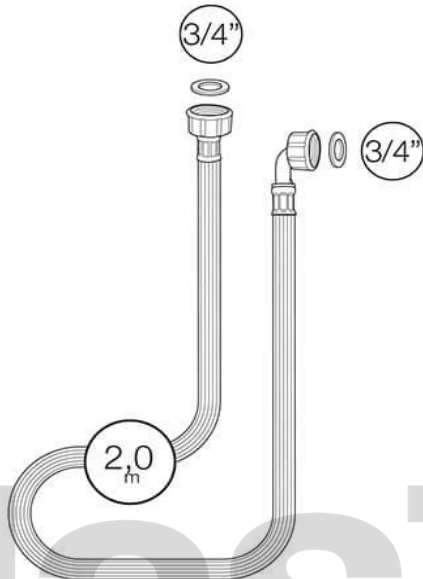

ref.: 77600

manguera alimentación lavadora

supply hose for washing machine

flexible alimentation

mangueira alimentação lav.

tubo carico lavatrice

8 421964 776008

gris / grey / gris / cinza / grigio