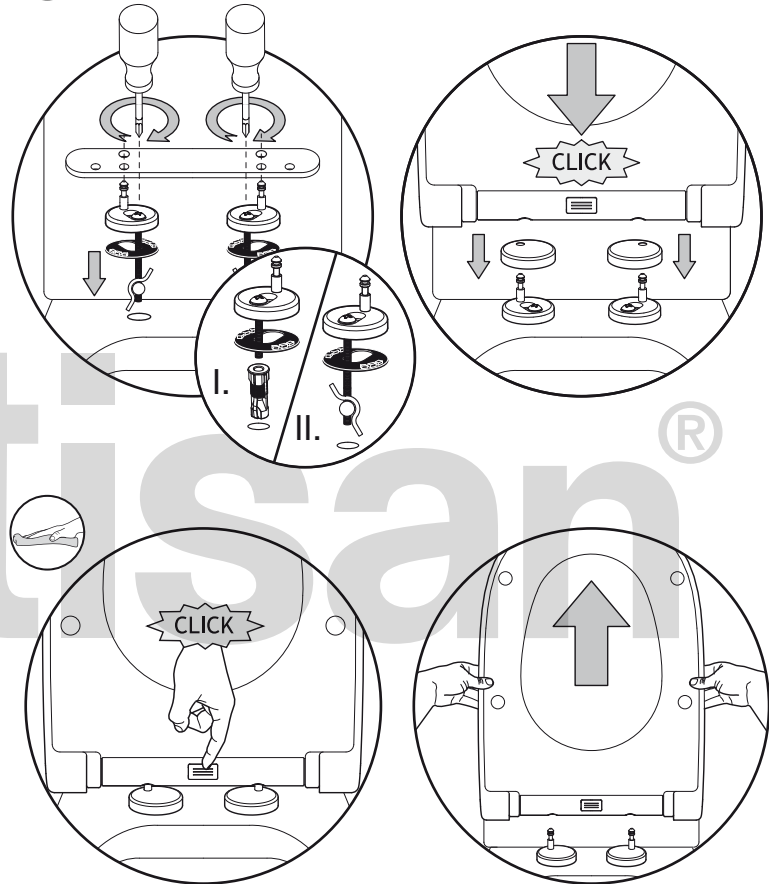

ref.: 14301 softclose

asiento wc
 toilet seat
 abattant
 tampo sanita
 sedile
 toilettensitz

con tratamiento antimicrobiano
 with antimicrobial treatment
 avec traitement antimicrobien
 con trattamento antimicrobiano
 con trattamento antibatterico
 mit anti-bakterien-behandlung