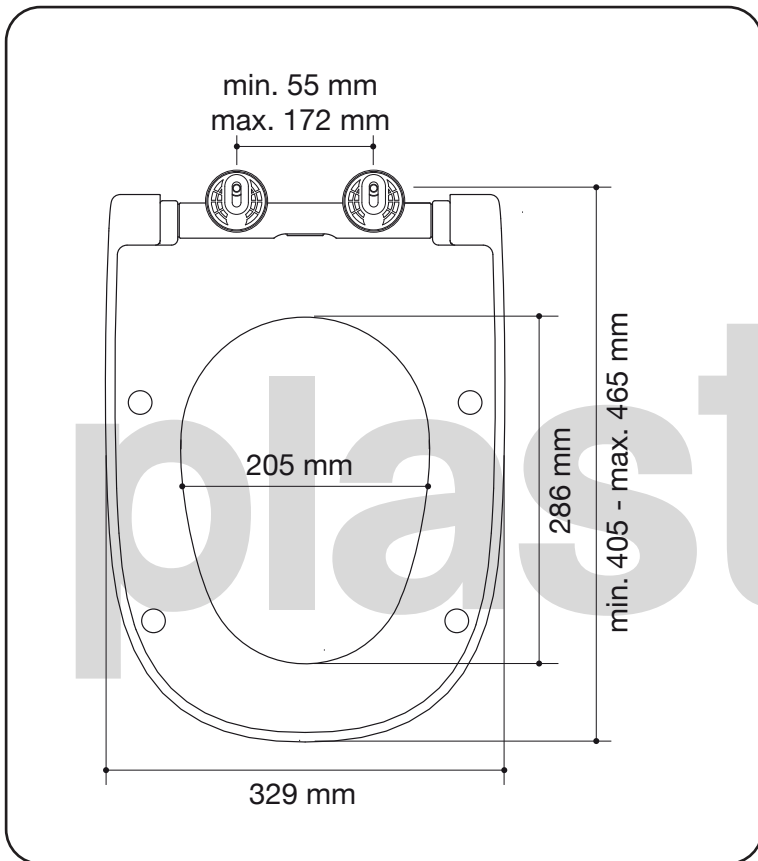

ref.: 14301 softclose

asiento wc
 toilet seat
 abattant
 tampo sanita
 sedile
 toilettensitz

con tratamiento antimicrobiano
 with antimicrobial treatment
 avec traitement antimicrobien
 con trattamento antimicrobiano
 con trattamento antibatterico
 mit anti-bakterien-behandlung