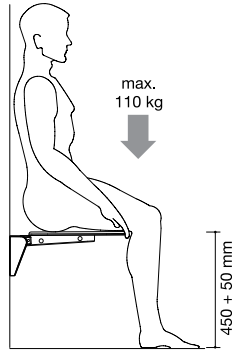

ref.: 13513  
**asiento ducha**  
 shower seat  
 siège pour douche  
 assento ducha  
 sedile per doccia  
 duschklappsitz

peso 2540 g  
 weight  
 poids  
 peso  
 peso  
 gewicht

blanco-cromo  
 white-chrome  
 blanc-chromé  
 branco-cromo  
 bianco-cromato  
 weiß-chrom

peso máx. 110 kg  
 max. weight  
 poids max.  
 peso máximo  
 peso massimo  
 maximalgewicht

**con tratamiento antimicrobiano**  
 with antimicrobial treatment  
 avec traitement antimicrobien  
 con trattamento antimicrobiano  
 con trattamento antibatterico  
 mit anti-bakterien-behandlung