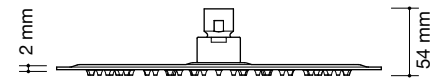

ref.: 70040 - 70041 - 70042 - 70043

**difusor ducha inox 250x250/2mm - Ø250mm/2mm - 300x300/2mm - Ø300mm/2mm**

overhead shower

douche de tête

chuveiro fixo

soffione

kopfbrause

ref.: 70040

ref.: 70041

**Inox.**  
 acero inoxidable  
 acier inoxydable  
 aço inoxidável  
 acciaio inossidabile  
 edelstahl

**1**  
 jet  
 jacto  
 getto

**10 mm.**  
 grosor  
 thickness  
 épaisseur  
 grossura  
 spessore  
 höhe