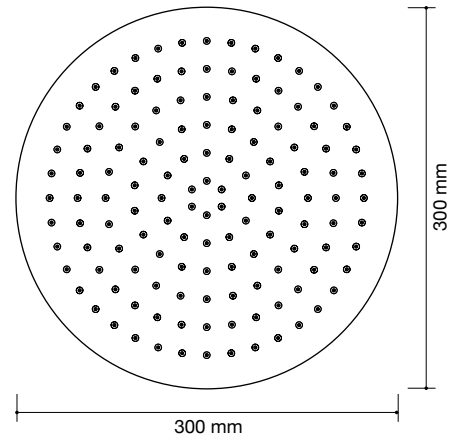

ref.: 70040 - 70041 - 70042 - 70043

**difusor ducha inox 250x250/2mm - Ø250mm/2mm - 300x300/2mm - Ø300mm/2mm**

overhead shower

douche de tête

chuveiro fixo

soffione

kopfbrause

ref.: 70040

ref.: 70041

**Inox.**  
 acero inoxidable  
 acier inoxydable  
 aço inoxidável  
 acciaio inossidabile  
 edelstahl

**1**  
 jet  
 jacto  
 getto

**10 mm.**  
 grosor  
 thickness  
 épaisseur  
 grossura  
 spessore  
 höhe