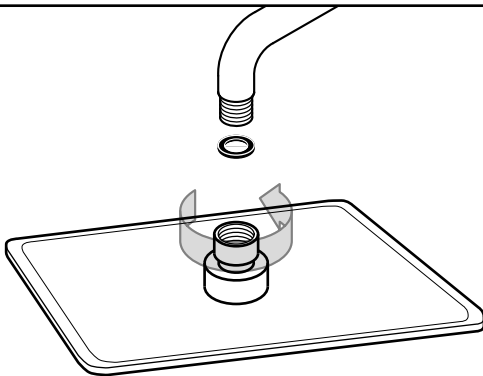

• Se recomienda secar con un paño el difusor después del uso para evitar el depósito de las sales disueltas en el agua.