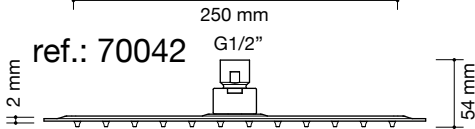

ref.: 70040 - 70041 - 70042 - 70043

**difusor ducha inox 250x250/2mm - Ø250mm/2mm - 300x300/2mm - Ø300mm/2mm**

overhead shower

douche de tête

chuveiro fixo

soffione

kopfbrause

ref.: 70040

ref.: 70041

**Inox.**  
 acero inoxidable  
 acier inoxydable  
 aço inoxidável  
 acciaio inossidabile  
 edelstahl

**1**  
 jet  
 jacto  
 getto

**10 mm.**  
 grosor  
 thickness  
 épaisseur  
 grossura  
 spessore  
 höhe