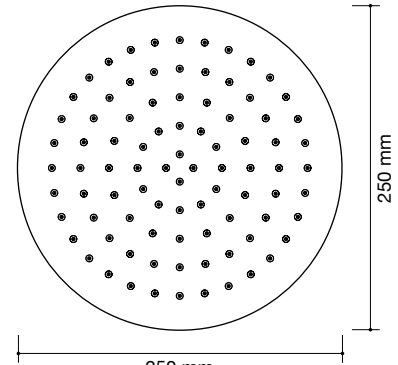

ref.: 70040 - 70041 - 70042 - 70043

**difusor ducha inox 250x250/2mm - Ø250mm/2mm - 300x300/2mm - Ø300mm/2mm**

overhead shower

douche de tête

chuveiro fixo

soffione

kopfbrause

ref.: 70040

ref.: 70041

**Inox.**  
 acero inoxidable  
 acier inoxydable  
 aço inoxidável  
 acciaio inossidabile  
 edelstahl

**1**  
 jet  
 jacto  
 getto

**10 mm.**  
 grosor  
 thickness  
 épaisseur  
 grossura  
 spessore  
 höhe