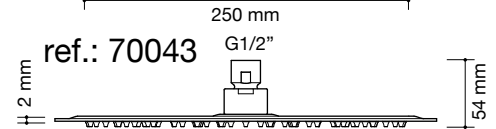

ref.: 70040 - 70041 - 70042 - 70043

**difusor ducha inox 250x250/2mm - Ø250mm/2mm - 300x300/2mm - Ø300mm/2mm**

overhead shower

douche de tête

chuveiro fixo

soffione

kopfbrause

ref.: 70040

ref.: 70041

**Inox.**  
 acero inoxidable  
 acier inoxydable  
 aço inoxidável  
 acciaio inossidabile  
 edelstahl

**1**  
 jet  
 jacto  
 getto

**10 mm.**  
 grosor  
 thickness  
 épaisseur  
 grossura  
 spessore  
 höhe