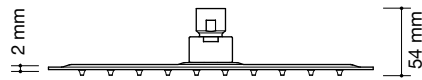

ref.: 70040 - 70041 - 70042 - 70043

**difusor ducha inox 250x250/2mm - Ø250mm/2mm - 300x300/2mm - Ø300mm/2mm**

overhead shower

douche de tête

chuveiro fixo

soffione

kopfbrause

ref.: 70040

ref.: 70041

**Inox.**  
 acero inoxidable  
 acier inoxydable  
 aço inoxidável  
 acciaio inossidabile  
 edelstahl

**1**  
 jet  
 jacto  
 getto

**10 mm.**  
 grosor  
 thickness  
 épaisseur  
 grossura  
 spessore  
 höhe