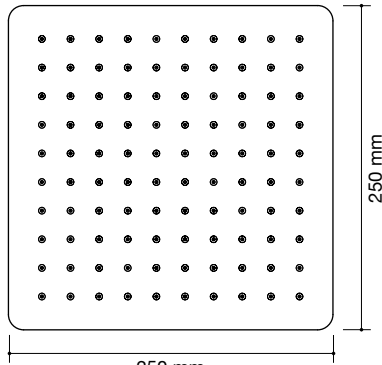

ref.: 70040 - 70041 - 70042 - 70043

**difusor ducha inox 250x250/2mm - Ø250mm/2mm - 300x300/2mm - Ø300mm/2mm**

overhead shower

douche de tête

chuveiro fixo

soffione

kopfbrause

ref.: 70040

ref.: 70041

**Inox.**  
 acero inoxidable  
 acier inoxydable  
 aço inoxidável  
 acciaio inossidabile  
 edelstahl

**1**  
 jet  
 jacto  
 getto

**10 mm.**  
 grosor  
 thickness  
 épaisseur  
 grossura  
 spessore  
 höhe