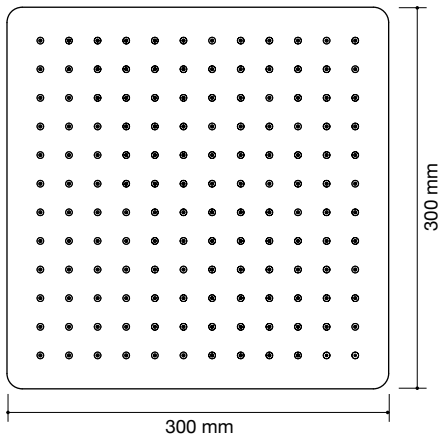

ref.: 70040 - 70041 - 70042 - 70043

**difusor ducha inox 250x250/2mm - Ø250mm/2mm - 300x300/2mm - Ø300mm/2mm**

overhead shower

douche de tête

chuveiro fixo

soffione

kopfbrause

ref.: 70040

ref.: 70041

**Inox.**  
 acero inoxidable  
 acier inoxydable  
 aço inoxidável  
 acciaio inossidabile  
 edelstahl

**1**  
 jet  
 jacto  
 getto

**10 mm.**  
 grosor  
 thickness  
 épaisseur  
 grossura  
 spessore  
 höhe