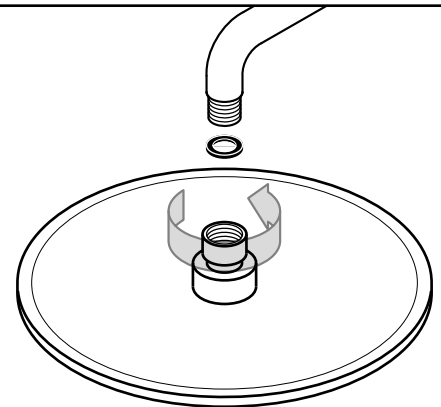

• Se recomienda secar con un paño el difusor después del uso para evitar el depósito de las sales disueltas en el agua.