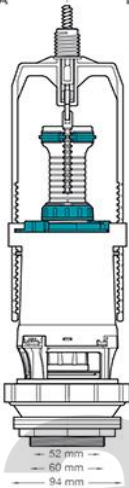

ref.: 00005

**descarga interrump. base U1**

press & stop flush mechanism base U1

mécanisme wc interr. base U1

autoclismo interruptível base U1

batteria scarico interrompibile base U1

**ahorro agua**  
water saver  
économiseur d'eau  
poupador de água  
risparmio d'acqua  
wassersparend

**base roscada**  
threaded base  
base fileté  
base roscada  
base filettata  
gewinde-basis

8 421964 000059

blanco / white / blanc / branco / bianco

bolsa / bag / sachet / saco / sachetto

ABS / INOX / POM