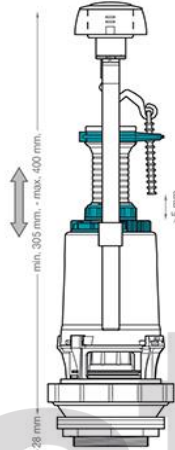

ref.: 00005

**descarga interrump. base U1**

press & stop flush mechanism base U1

mécanisme wc interr. base U1

autoclismo interruptível base U1

batteria scarico interrompibile base U1

**ahorro agua**  
water saver  
économiseur d'eau  
poupador de água  
risparmio d'acqua  
wassersparend

**base roscada**  
threaded base  
base fileté  
base roscada  
base filettata  
gewinde-basis

8 421964 000059

blanco / white / blanc / branco / bianco

bolsa / bag / sachet / saco / sachetto

ABS / INOX / POM