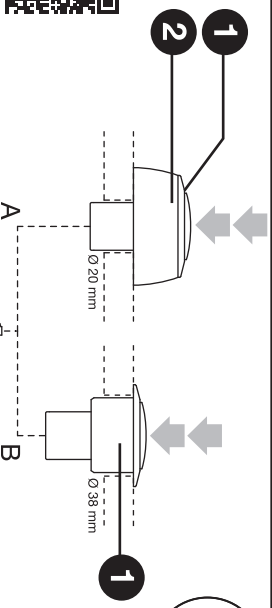

**base roscada**  
threaded base  
base fileté  
base roscada  
base filettata  
gewinde-basis

8 421964 000059

blanco / white / blanc / branco / bianco

bolsa / bag / sachet / saco / sachetto

ABS / INOX / POM