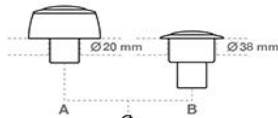

ref.: 00005

**descarga interrump. base U1**

press & stop flush mechanism base U1

mécanisme wc interr. base U1

autoclismo interruptível base U1

batteria scarico interrompibile base U1

**ahorro agua**  
water saver  
économiseur d'eau  
poupador de água  
risparmio d'acqua  
wassersparend