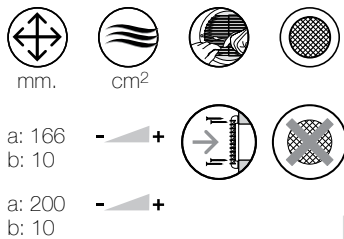

blanco
white
blanc
branco
bianco

film

99520

99521

a: 166
b: 10

a: 200
b: 10